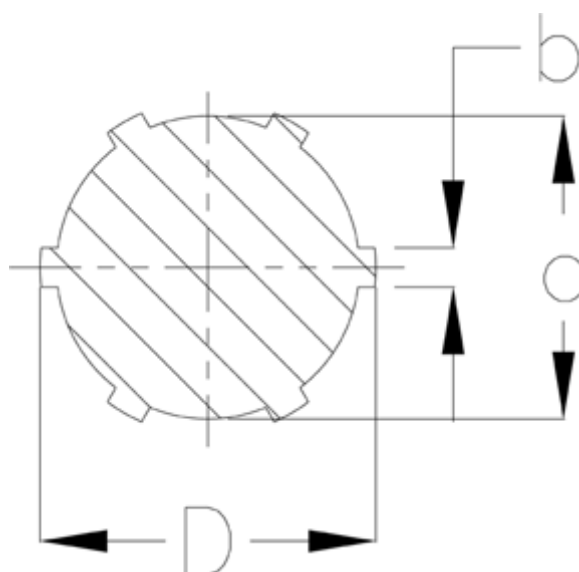

Varenummer: 0752421000
Beskrivelse: Mangenotaksel 1000524002
B6 x 16 x 20 længde 1000

Mål

b	= 4
Betegnelse	= B 6x16x20
D	= 20
d	= 16
Længde	= 1000